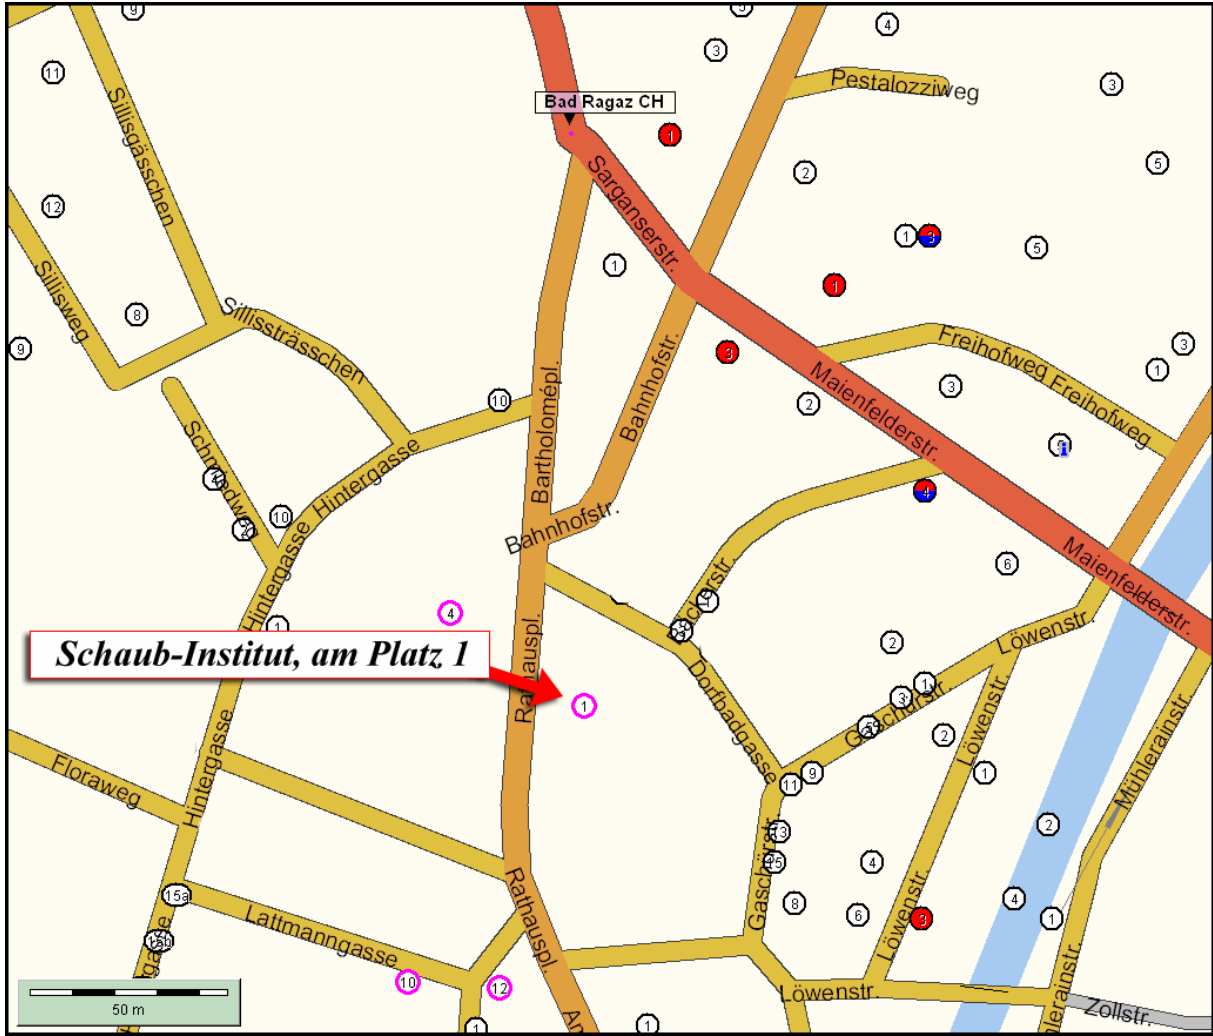

- stündliche Züge von Zürich und St.Gallen nach Bad Ragaz.
- mehrere Züge pro Stunde von Chur nach Bad Ragaz.

**Mit dem Auto:**

- Von Zürich und St.Gallen kommend, die Autobahn Richtung Chur nehmen und bei der Ausfahrt Bad Ragaz verlassen.
- Von Chur her kommend, die Autobahn bei der Ausfahrt Maienfeld verlassen.