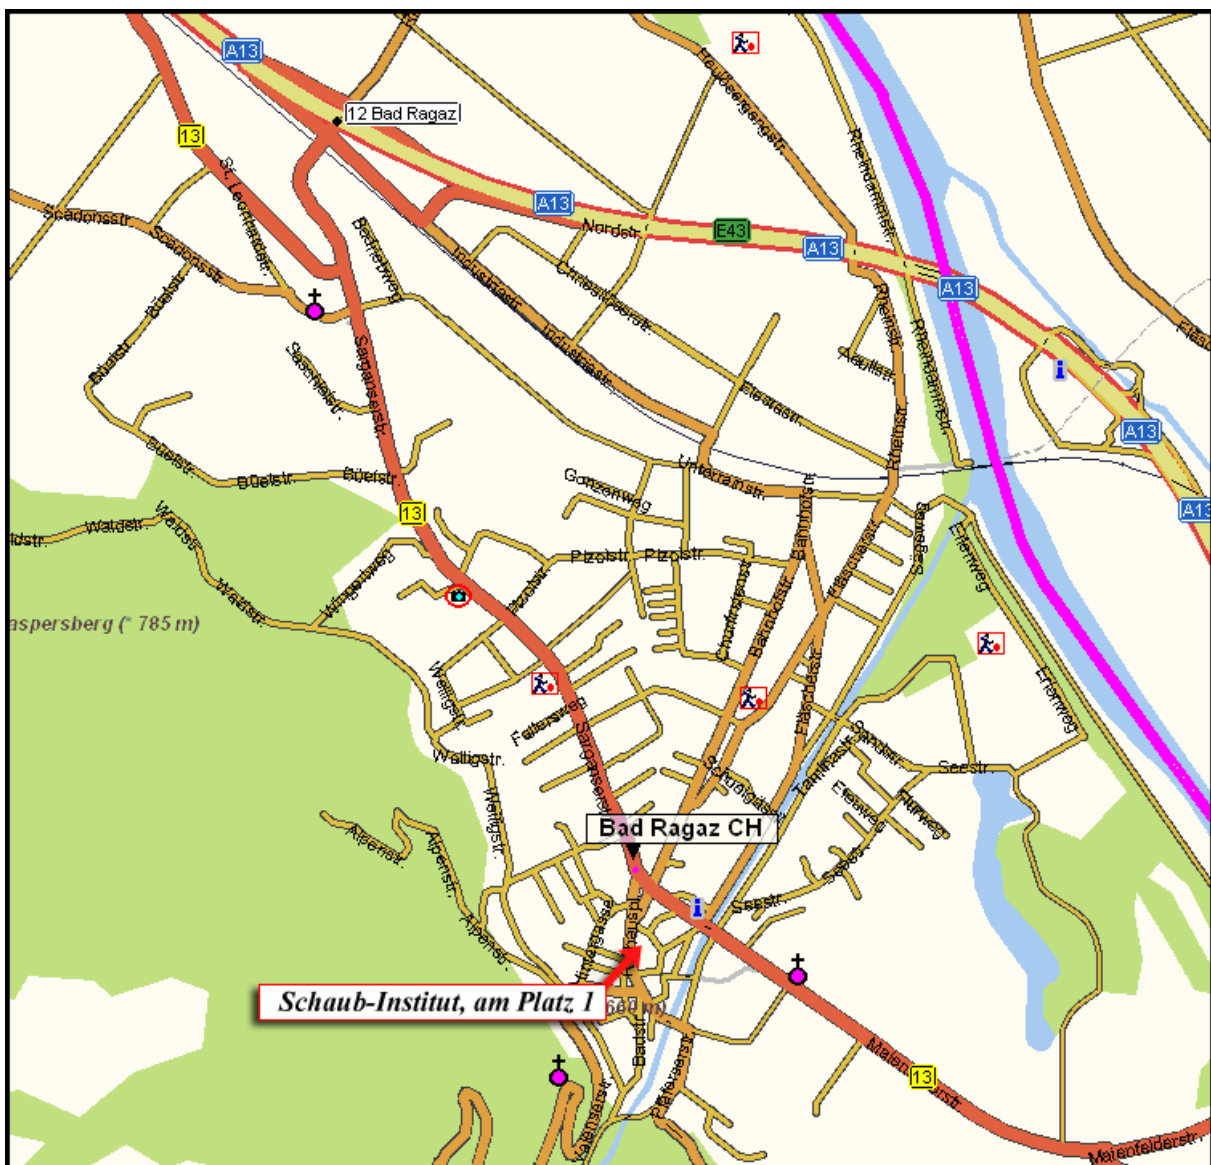

- stündliche Züge von Zürich und St.Gallen nach Bad Ragaz.
- mehrere Züge pro Stunde von Chur nach Bad Ragaz.

**Mit dem Auto:**

- Von Zürich und St.Gallen kommend, die Autobahn Richtung Chur nehmen und bei der Ausfahrt Bad Ragaz verlassen.
- Von Chur her kommend, die Autobahn bei der Ausfahrt Maienfeld verlassen.